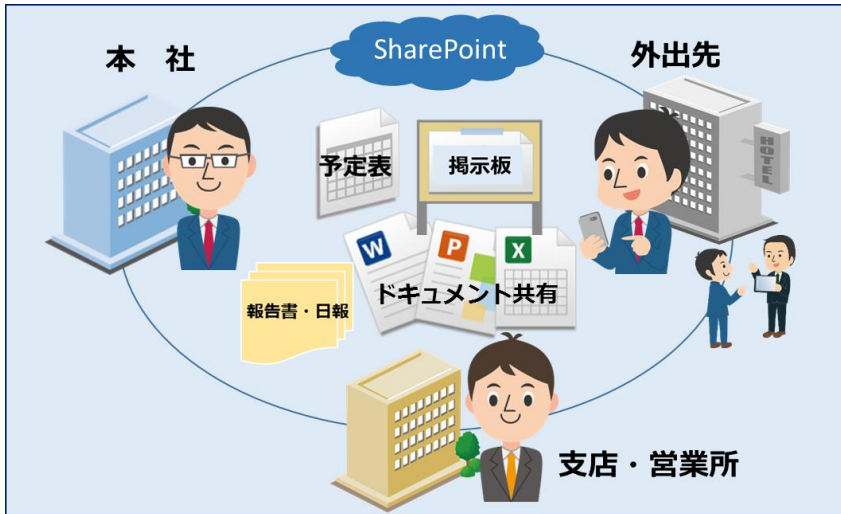

SharePoint Online を利用して、社内の情報共有力を向上

□ 構築支援・教育サービスで情報共有を実現

- 会社予定表の共有
- ドキュメントの共有及び管理
- 会社掲示板
- 営業報告・日報

SharePoint Online を活用して情報共有の有り方を改善！