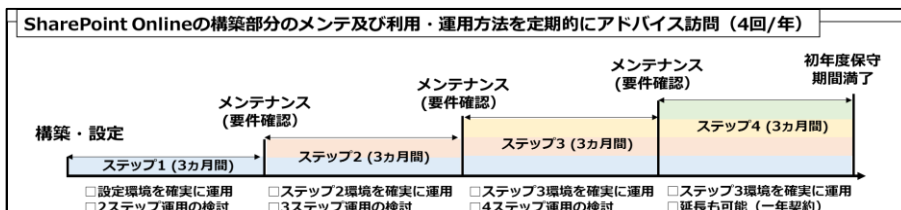

### 実施のポイント

実施規模：スモールスタートユーザー向け（カタログに記載の範囲内）

- 実施時間：3時間～5時間
- 資料提供：SharePoint Online サイト利用・管理テキスト
- サイト計画内容の事前ヒアリング：導入コンサルティング 要望聞き取り/実施可否回答

SharePoint Online サイト作成範囲

※詳細はヒアリング時に確認

- サイト数：サイトコレクション×3、もしくはトップサイト+サブサイトにて3サイト
- 各サイト内に構築するアプリの数：約3個（合計10個以内）
- 参考例：ポータル利用、文書共有、共有カレンダー、カスタムリスト（営業日報など）

教育実施範囲

- サイトの作成・サイトの追加方法
- 文書共有の方法（ドキュメントライブラリ活用）
- カスタムリストの作成方法（営業日報等）

ご確認事項

- サイト内で利用するロゴやテキスト、イラストなどが必要な場合、事前にご用意頂きます
- 特別なサイトデザインや設定、追加教育等の基本範囲内に含まれない内容は、別途お見積りとなります

構築に関するお問合せ対応・定期メンテナンス

- お問い合わせ対応：構築後から1年間、メール及び電話でのサポートを実施致します。対象は構築したサイトに関連する管理者様からのご質問のみとなります
- 定期メンテナンス：構築したサイトへのアドバイス訪問の実施が可能です